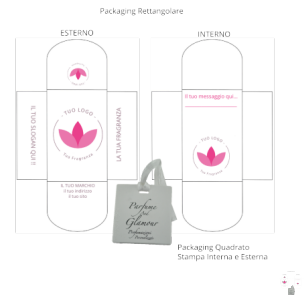

Profumi Personalizzati: Card con Fragranza Ambiente

Card con fragranza Ambiente personalizzabile

Valutazione: Nessuna valutazione
1-4 Weeks
★ ★ ★ ★ ★

[Fai una domanda su questo prodotto](#)