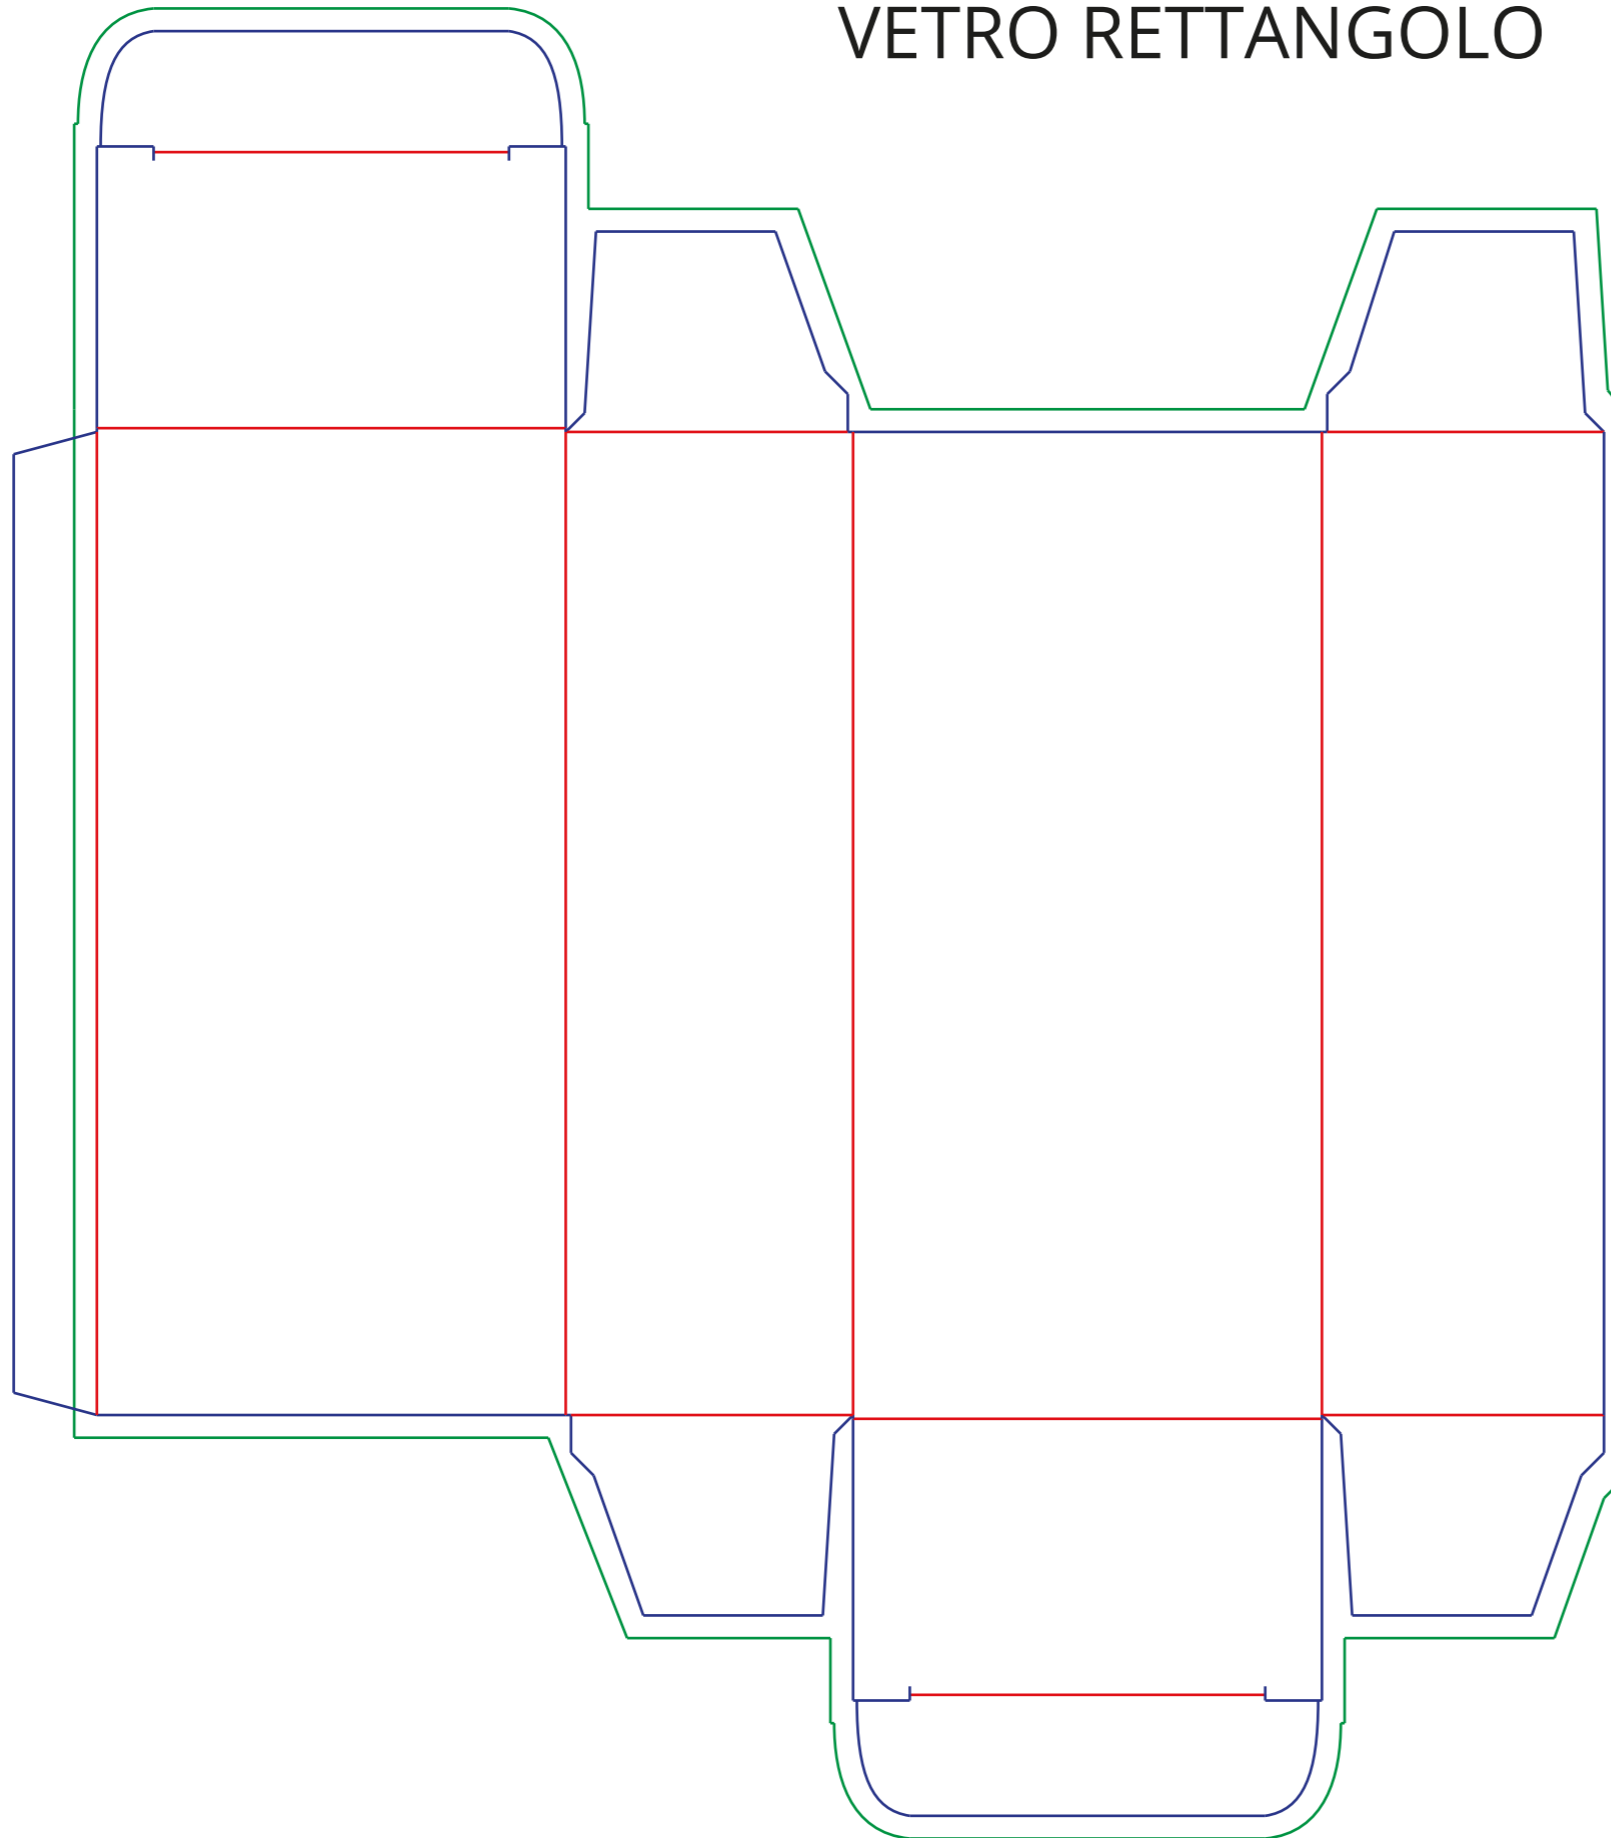

Tracciato Fustella
Scatola astuccio lineare 100 ml
VETRO RETTANGOLO

Specifiche tecniche del tracciato fustella :
Nome modello : Scatola astuccio lineare 100 ml
Larghezza : 62 mm
Profondità : 38 mm
Altezza : 130 mm
Spessore materiale : 0.485 mm
Tipo di Materiale : 400g/mq (0.485 mm)