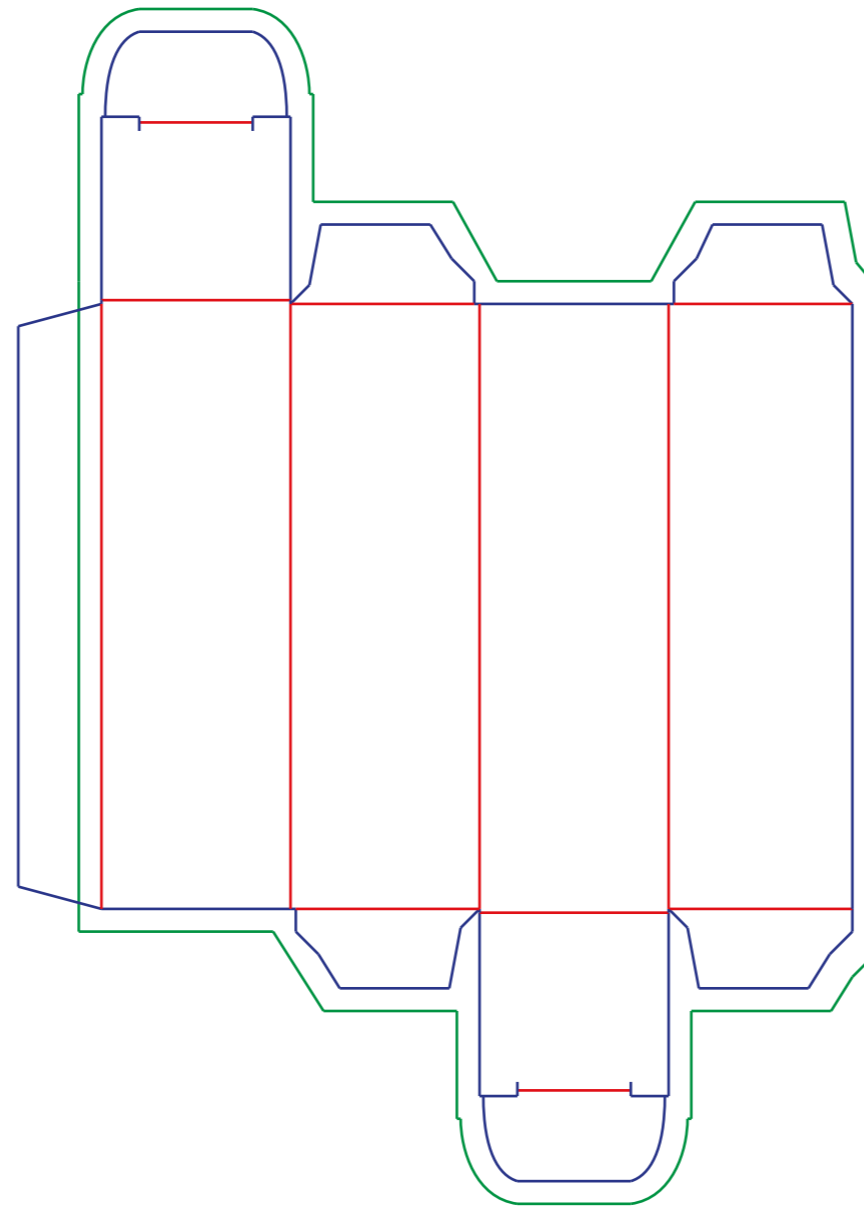

Specifiche tecniche del tracciato fustella :
Nome modello : Scatola astuccio lineare auto
PROFUMATORE AUTO
Larghezza : 25 mm
Profondità : 25 mm
Altezza : 80 mm
Spessore materiale : 0.485 mm
Tipo di Materiale : 400g/mq (0.485 mm)

Tracciato Fustella Scatola astuccio lineare PROFUMATORE AUTO

IDONEO PER PROFUMATORI
PER AUTO 4 - 6.5 - 7 ml

WWW.PARFUMEANDGLAMOUR.IT

Parfume And Glamour

SERVIZIO PERSONALIZZAZIONE

support@parfumeandglamour.it